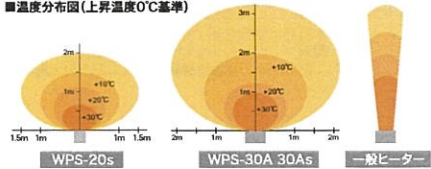

遠赤外線によるスポット暖房で高い省エネ性と安全性を發揮!

太陽のぬくもり

表面ではなく、身体の芯からあたためる遠赤外線と、その効果を引き出すパネルの採用により、まるで太陽のようなやさしいぬくもりを広範囲に届けます。

全館暖房の“穴”を塞ぐスポット暖房

空調による暖房の弱点は、暖かい空気が上昇してしまい、床付近は暖まりにくいことにあります。ホカッとeは遠赤外線で、現場スタッフの身体を直に温めます。また、WPS20s・WPS30A/30Asはキャスター付なので、移動がラクラク。暖かさを携帯できます。

【太陽のぬくもりエリア】

広い範囲で、まるで太陽のようなやさしいぬくもりを感じることができます。

■温度分布図(上昇温度0°C基準)

パネルからの広がり温度

パネルから1.5m離れた場所での広がり温度

接触してもヤケたをしない安全温度

ガード温度は約95°C以下。(周囲温度20°C測定)

省エネ暖房