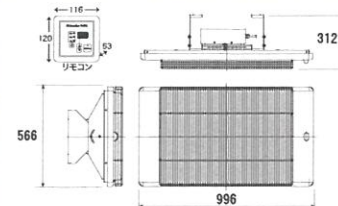

WPS-30A WPS-30As

パネル角度可変

あたためる方向により上側15度、下側5度に可変できます。

移動キャスター

ワイドパネル用大型キャスターで便利に移動。

WPS-30T

パネル角度可変

パネル面を左右各45度まで可変できます。

専用取付け金具

天吊りや壁掛けすることができる専用の金具が標準装備。床面での設置ではないので、作業スペースなどへの邪魔になりません。

ホカッテ仕様

型式	WPS-20s	WPS-30A	WPS-30As	WPS-30T
電源	単相200V	3相200V	単相200V	3相200V
消費電力 (kW)	1kW(単)・2.0kW(3)	1.5~3.0kW(4取)	1.5~3.0kW(4取)	1.5~3.0kW(4取)
定格電流 (A)	10A	B.7A	15A	B.7A
使用环境温度	-10~20℃	-10~20℃	-10~20℃	-10~20℃
寸法×W×D (mm)	260×382×408	1110×650×550	1110×650×550	312×996×566
質量 (kg)	14.5	25.6	25.6	25
電源ケーブル	3芯3mケーブル	4芯3mケーブル	3芯3mケーブル	4芯1mケーブル
価格	オープン価格	オープン価格	オープン価格	オープン価格