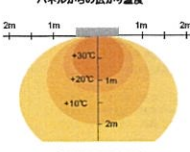

遠赤外線によるスポット暖房で高い省エネ性と安全性を發揮!

太陽のぬくもり

表面ではなく、身体の芯からあたためる遠赤外線と、その効果を引き出すパネルの採用により、まるで太陽のようなやさしいぬくもりを広範囲に届けます。

全館暖房の“穴”を塞ぐスポット暖房

空調による暖房の弱点は、暖かい空気が上昇してしまい、床付近は暖まりにくいことにあります。ホカッとeは遠赤外線で、現場スタッフの身体を直に温めます。また、WPS20s・WPS30A/30Asはキャスター付なので、移動がラクラク。暖かさを携帯できます。

【太陽のぬくもりエリア】

広い範囲で、まるで太陽のようなやさしいぬくもりを感じることができます。

■温度分布図(上昇温度0°C基準)

パネルからの広がり温度

パネルから1.5m離れた場所での広がり温度

接触してもヤケたをしない安全温度

ガード温度は約95°C以下。(周囲温度20°C測定)

省エネ暖房