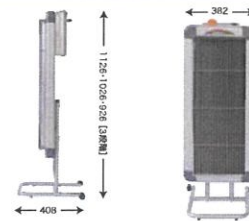

移動キャスター

簡単に移動ができるキャスター付き。