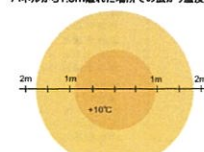

【太陽のぬくもりエリア】

広い範囲で、まるで太陽のようなやさしいぬくもりを感じることができます。

■温度分布図(上昇温度0°C基準)

パネルからの広がり温度

パネルから1.5m離れた場所での広がり温度

接触してもヤケたをしない安全温度

ガード温度は約95°C以下。(周囲温度20°C測定)

省エネ暖房