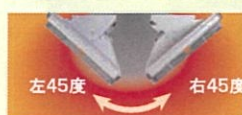

WPS-30A WPS-30As

パネル角度可変

あたためる方向により上側15度、下側5度に可変できます。

移動キャスター

ワイドパネル用大型キャスターで便利に移動。

WPS-30T

パネル角度可変

パネル面を左右各45度まで可変できます。

専用取付け金具

天吊りや壁掛けすることができる専用の金具が標準装備。床面での設置ではないので、作業スペースなどへの邪魔になりません。

ホカッテ仕様

型式	WPS-20s	WPS-30A	WPS-30As	WPS-30T
電源	単相200V	3相200V	単相200V	3相200V
消費電力 (kW)	1kW(単)・2.0kW(3)	1.5~3.0kW(4取)	1.5~3.0kW(4取)	1.5~3.0kW(4取)
定格電流 (A)	10A	B.7A	15A	B.7A
使用环境温度	-10~20℃	-10~20℃	-10~20℃	-10~20℃
寸法×W×D (mm)	260×382×408	1110×650×550	1110×650×550	312×996×566
質量 (kg)	14.5	25.6	25.6	25
電源ケーブル	3芯3mケーブル	4芯3mケーブル	3芯3mケーブル	4芯1mケーブル
価格	オープン価格	オープン価格	オープン価格	オープン価格