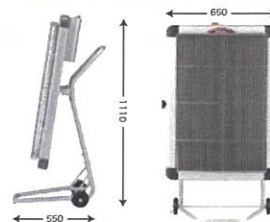

WPS-30A WPS-30As

パネル角度可変

あたためる方向により上側15度、下側5度に可変できます。

移動キャスター

ワイドパネル用大型キャスターで便利に移動。

WPS-30T

パネル角度可変

パネル面を左右各45度まで可変できます。

専用取付け金具

天吊りや壁掛けすることができる専用の金具が標準装備。床面での設置ではないので、作業スペースなどへの邪魔になりません。

ホカッテ仕様

型式	WPS-20s	WPS-30A	WPS-30As	WPS-30T
電源	単相200V	3相200V	単相200V	3相200V
消費電力 (kW)	1kW(単)・2.0kW(3)	1.5~3.0kW(4取)	1.5~3.0kW(4取)	1.5~3.0kW(4取)
定格電流 (A)	10A	B.7A	15A	B.7A
使用环境温度	-10~20℃	-10~20℃	-10~20℃	-10~20℃
寸法×W×D (mm)	260×382×408	1110×650×550	1110×650×550	312×996×566
質量 (kg)	14.5	25.6	25.6	25
電源ケーブル	3芯3mケーブル	4芯3mケーブル	3芯3mケーブル	4芯1mケーブル
価格	オープン価格	オープン価格	オープン価格	オープン価格