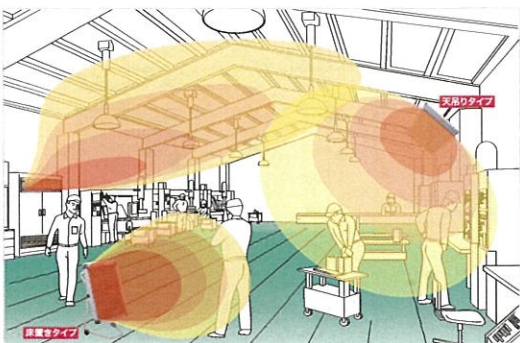

遠赤外線によるスポット暖房で高い省エネ性と安全性を發揮!

太陽のぬくもり

表面ではなく、身体の芯からあたためる遠赤外線と、その効果を引き出すパネルの採用により、まるで太陽のようなやさしいぬくもりを広範囲に届けます。

全館暖房の“穴”を塞ぐスポット暖房

空調による暖房の弱点は、暖かい空気が上昇してしまい、床付近は暖まりにくいことにあります。ホカッとeは遠赤外線で、現場スタッフの身体を直に温めます。また、WPS20s・WPS30A/30Asはキャスター付なので、移動がラクラク。暖かさを携帯できます。