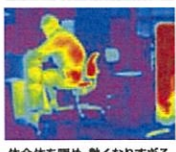

温度上昇の様子 選べる電源仕様

体全体を暖め、熱くなりすぎることはありません。

WPS-30は3相200V(WPS-30A)と単相200V(WPS-30As)の仕様があり設置場所を選びません。
※WPS-20sは単相200V仕様のみです。
※WPS-30Tは3相200V仕様のみです。

遠赤外線電気ヒーター

天井・壁掛けでスペースいらず!

WPS-30T

[3相200V] ●暖かさ4段階●1・4・8hのオフタイマー

暖房出力
最大 3.0kW/h
最小 1.5kW/h

暖かさ調整
オフタイマー付き
リモコンが標準装備(壁外付用)
簡単なボタン操作で設定できます。